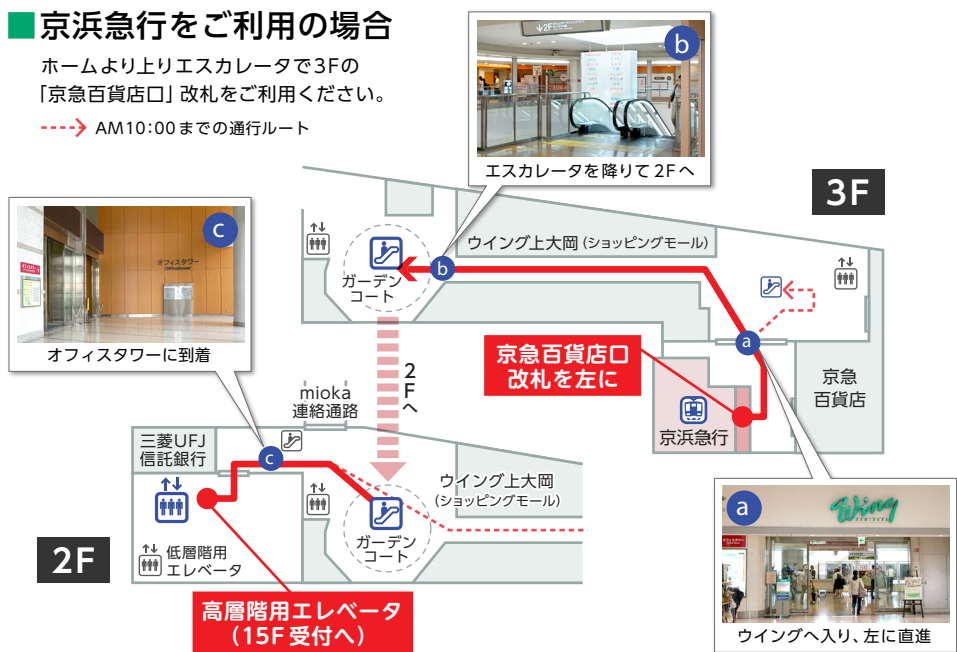

株式会社ツクイ 本社 アクセスMAP

〒233-0002 神奈川県横浜市港南区上大岡西1-6-1 (ゆめおおおかオフィスタワー受付15階)
TEL : 045-842-4115 (代表) FAX : 045-842-0249 (代表)

電車でのアクセス方法

- ・京浜急行「上大岡駅」徒歩3分
- ・横浜市営地下鉄ブルーライン「上大岡駅」徒歩3分

京浜急行をご利用の場合

ホームより上りエスカレータで3Fの「京急百貨店口」改札をご利用ください。

---> AM10:00までの通行ルート

横浜市営地下鉄ブルーラインをご利用の場合

ホームより戸塚・湘南台寄りの「バスターミナル改札」をご利用ください。