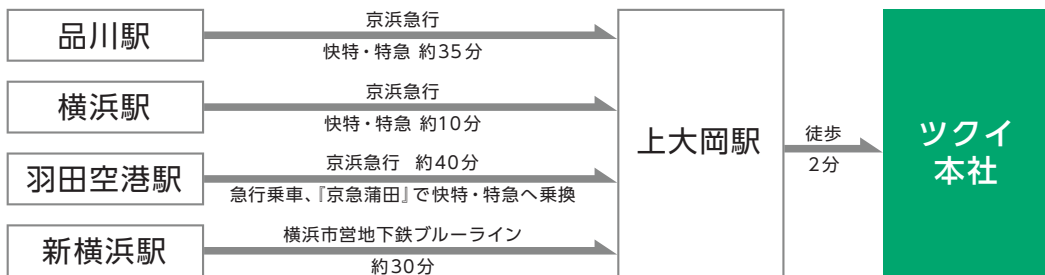

株式会社ツクイ 本社 アクセスMAP

〒233-0002 神奈川県横浜市港南区上大岡西1-6-1 (ゆめおおおかオフィスタワー受付15階)
TEL : 045-842-4115 (代表) FAX : 045-842-0249 (代表)

電車でのアクセス方法

- ・京浜急行「上大岡駅」徒歩3分
- ・横浜市営地下鉄ブルーライン「上大岡駅」徒歩3分